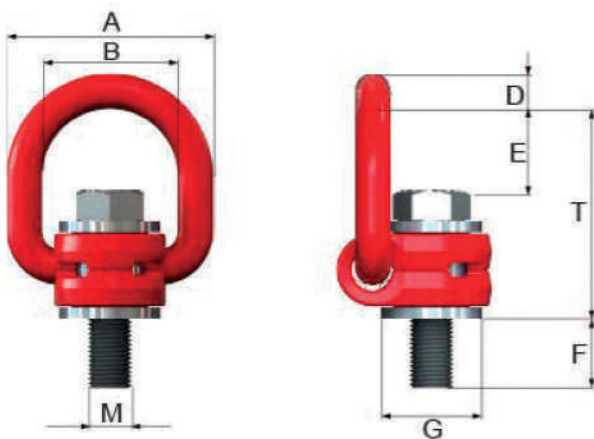

Olhal Aparafusável LBG 1/2 - 13UNC

Código: 42079309

- Carga máxima de trabalho em todas as direções;
- Olhal giratório 360° e ajustável 180°;
- Alça soldada e ajustável em direção ao içamento, maior robustez e segurança;
- Excelente relação custo-benefício e alta disponibilidade de estoque.

Peso/pç	0,55 kg
CMT ϕ	1 t
CMT \ominus	1 t
T	73 mm
A	62 mm
B	36 mm
D	13 mm
E	28 mm
F	21 mm
F (vario)	21-116
G	32 mm

CMT: Carga Máxima de Trabalho (Tonelada)

ϕ Melhor condição \ominus Pior condição