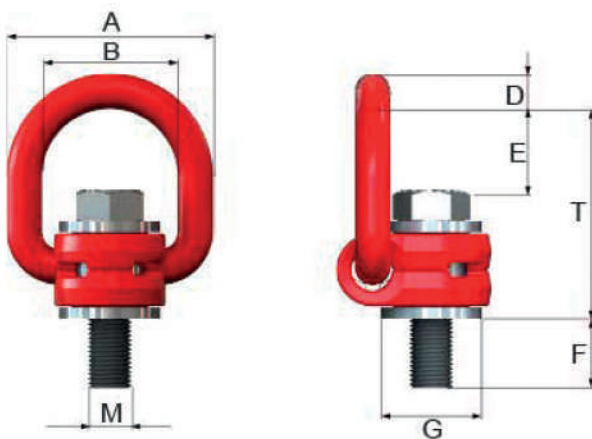

Olhal Aparafusável LBG 7/8 - 9UNC

Código: 42049678

- Carga máxima de trabalho em todas as direções;
- Olhal giratório 360° e ajustável 180°;
- Alça soldada e ajustável em direção ao içamento, maior robustez e segurança;
- Excelente relação custo-benefício e alta disponibilidade de estoque.

Peso/pç	1,27 kg
CMT ϕ	2,5 t
CMT \ominus	2,5 t
T	91 mm
A	92 mm
B	60 mm
D	16 mm
E	35 mm
F	30 mm
F (vario)	30-185
G	45 mm

CMT: Carga Máxima de Trabalho (Tonelada)

ϕ Melhor condição \ominus Pior condição