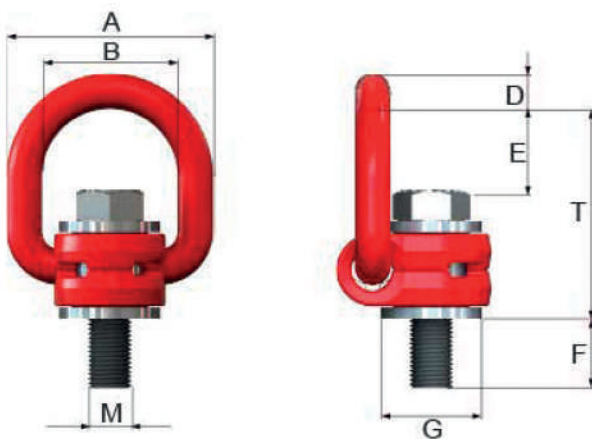

Olhal Aparafusável LBG 1 1/4 - 7UNC

Código: 42049426

- Carga máxima de trabalho em todas as direções;
- Olhal giratório 360° e ajustável 180°;
- Alça soldada e ajustável em direção ao içamento, maior robustez e segurança;
- Excelente relação custo-benefício e alta disponibilidade de estoque.

Peso/pç	3,33 kg
CMT ϕ	5 t
CMT \ominus	5 t
T	131 mm
A	110 mm
B	65 mm
D	22 mm
E	51 mm
F	48 mm
F (vario)	48-278
G	60 mm

CMT: Carga Máxima de Trabalho (Tonelada)

ϕ Melhor condição \ominus Pior condição