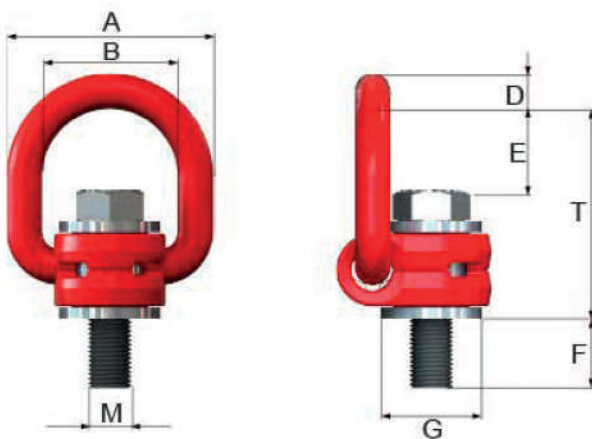

Olhal Aparafusável LBG 1 - 8UNC

Código: 42049330

- Carga máxima de trabalho em todas as direções;
- Olhal giratório 360° e ajustável 180°;
- Alça soldada e ajustável em direção ao içamento, maior robustez e segurança;
- Excelente relação custo-benefício e alta disponibilidade de estoque.

Peso/pç	1,38 kg
CMT ϕ	3,5 t
CMT \ominus	3,5 t
T	91 mm
A	92 mm
B	60 mm
D	16 mm
E	33 mm
F	38 mm
F (vario)	38-220
G	45 mm

CMT: Carga Máxima de Trabalho (Tonelada)

ϕ Melhor condição \ominus Pior condição