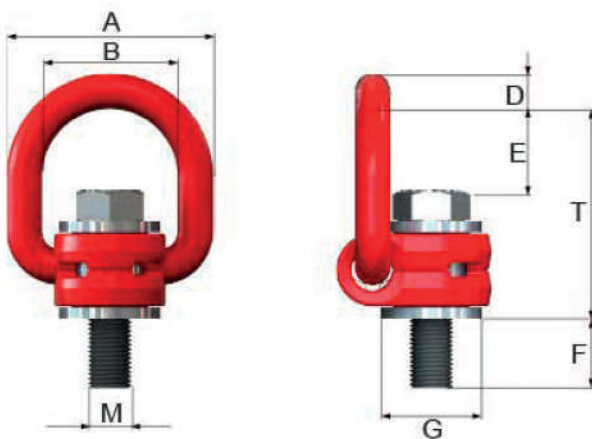

Olhal Aparafusável LBG 3/4 - 10UNC

Código: 42049328

- Carga máxima de trabalho em todas as direções;
- Olhal giratório 360° e ajustável 180°;
- Alça soldada e ajustável em direção ao içamento, maior robustez e segurança;
- Excelente relação custo-benefício e alta disponibilidade de estoque.

Peso/pç	1,27 kg
CMT ϕ	2,5 t
CMT \ominus	2,5 t
T	91 mm
A	92 mm
B	60 mm
D	16 mm
E	35 mm
F	30 mm
F (vario)	30-185
G	45 mm

CMT: Carga Máxima de Trabalho (Tonelada)

ϕ Melhor condição \ominus Pior condição