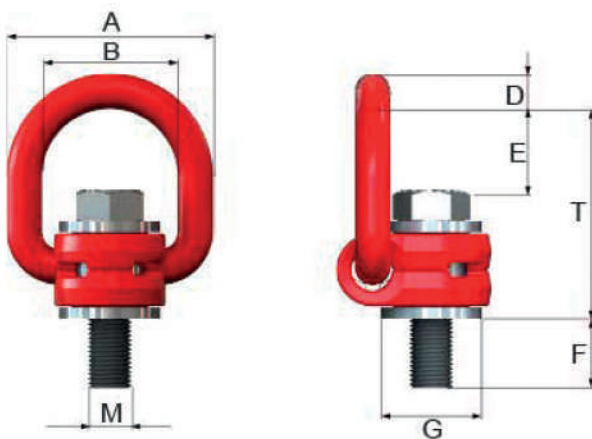

Olhal Aparafusável LBG 5/8 - 11UNC

Código: 42049327

- Carga máxima de trabalho em todas as direções;
- Olhal giratório 360° e ajustável 180°;
- Alça soldada e ajustável em direção ao içamento, maior robustez e segurança;
- Excelente relação custo-benefício e alta disponibilidade de estoque.

Peso/pç	1,18 kg
CMT ϕ	1,5 t
CMT \ominus	1,5 t
T	91 mm
A	92 mm
B	60 mm
D	16 mm
E	38 mm
F	24 mm
F (vario)	24-147
G	45 mm

CMT: Carga Máxima de Trabalho (Tonelada)

ϕ Melhor condição \ominus Pior condição